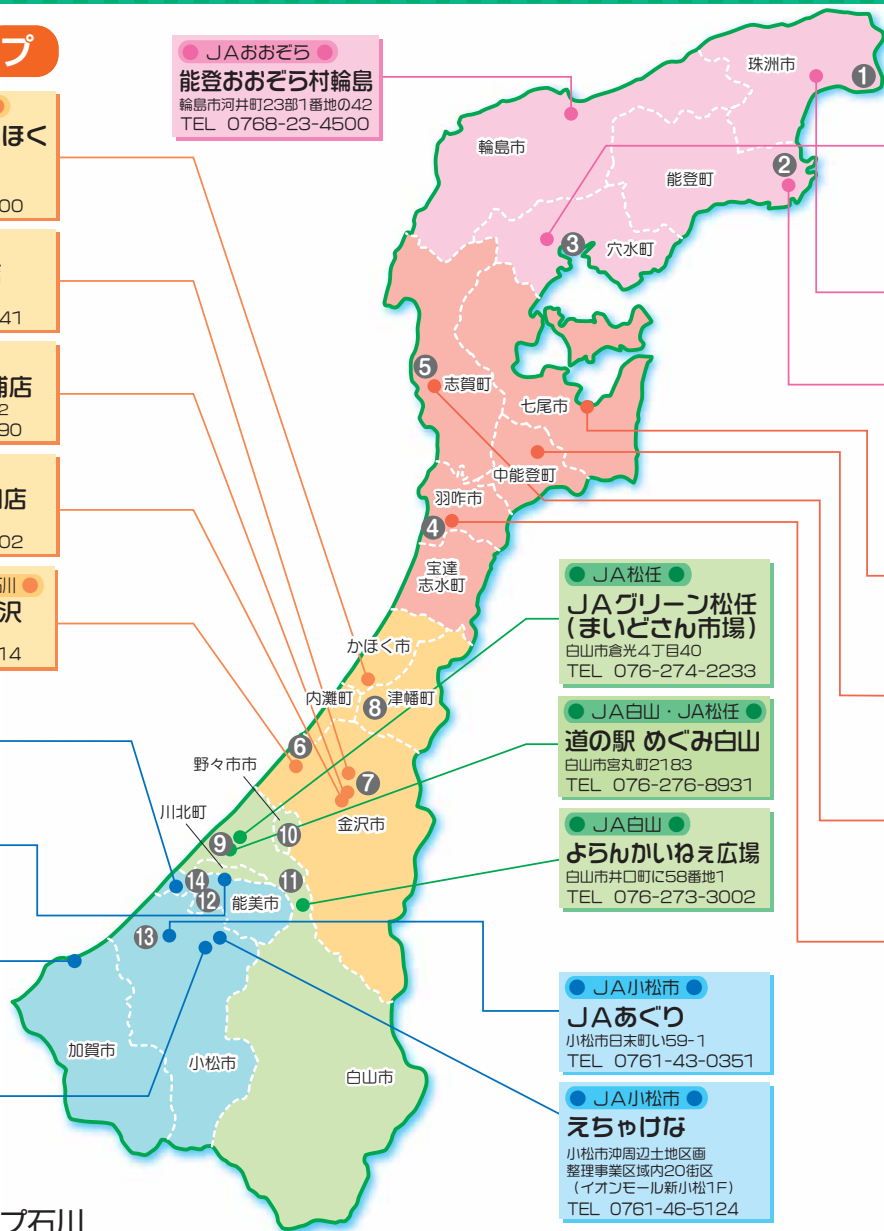

JAコアーマーズ マーケットに行こう!

キャンペーン

キャンペーン期間 **2019 8.31(土) ▶ 10.31(木)**

安全・安心・新鮮 美味しい 石川県産を食べよう!
県内JA直売所で
2,000円(税込)買って当てよう!
国産銘柄米、国産の黒毛和牛

プレゼント!

JA直売所マップ

- JA石川かほく ●
JAグリーンかほく(そくさいかん)
河北郡津幡町字舟橋253
TEL 076-288-8400
- JA金沢市 ●
ほがらか村本店
金沢市松寺町末59-1
TEL 076-237-0641
- JA金沢市 ●
ほがらか村 崎浦店
金沢市小立野3丁目28-12
TEL 076-262-6590
- JA金沢市 ●
ほがらか村 野田店
金沢市野田4-1
TEL 076-245-4602
- (株)JAアグリライン石川 ●
JAグリーン金沢
金沢市専光寺町口114-3
TEL 076-268-8714
- JA根上 ●
生活資材館
能美市大成町140
TEL 0761-55-5813
- JA能美 ●
JAグリーン能美(能美の市)
能美市養生町あ1
TEL 0761-57-4831
- JA加賀 ●
JAグリーン加賀(元気村)
加賀市作見町ホ10番地1
TEL 0761-75-7100
- JA小松市 ●
道の駅こまつ木場湯(じのもんや)
小松市蓮代寺町2-2
TEL 0761-25-1188

JAまつり日程

- 10/19(土)・20(日)
9:00~15:00 9:00~14:00
第14回 すす農林漁業まつり
石川県漁業協同組合すず支所 珠洲市蛸島町ネ62
- 10/26(土)
8:30~15:30
JA内浦町 いきいきフェスティバル 秋の収穫祭
JA内浦町直売所おくのといち 鳳珠郡能登町字行延260
- 10/26(土)
9:00~16:00
JAおおぞら 2019 秋の収穫感謝祭
穴水町 あすなる広場 鳳珠郡穴水町字川島ツの127-1
- 10/19(土)・20(日)
9:00~16:00 9:00~16:00
JAはくい 秋の収穫感謝祭
JAはくい本店 羽咋市太田町と105
- 10/19(土)・20(日)
9:00~16:00 9:00~15:00
JA志賀 秋の総合展示会・農業まつり
JA志賀本店 羽咋郡志賀町末吉新保向1番地
- 10/19(土)
10:00~15:00
ふれあいフェスタ2019
JA金沢中央 地域サービスセンター 金沢市赤土町リ53-1
- 10/20(日)
9:00~16:00
2019 金沢農業まつり
JA金沢市本店 金沢市松寺町末59-1
- 10/26(土)
9:00~16:00
笑顔ほくほく 秋祭り2019
JAグリーンかほく 河北郡津幡町字舟橋253
- 10/19(土)
9:00~16:00
JA松任 農業祭
JA松任本店 白山市村井町1776
- 10/20(日)
9:00~15:00
第13回 JAのいち 農業まつり
野々市市スポーツランド内 野々市市中林5-1-1
- 11/16(土)
9:00~14:00
JA白山 農業まつり
JA白山本店 白山市井口町に62番地1
- 10/12(土)・13(日)
9:00~16:00 9:00~15:00
JA 秋の収穫祭
JA能美本店 能美市養生町ヨ1
- 10/19(土)・20(日)
9:30~16:30 9:30~16:30
令和ーみんなの和ー協同の輪! 2019JAまつり!
こまつドーム 小松市林町ほ5番
- 10/26(土)・27(日)
10:00~17:00 9:00~15:00
JA フェスティバル
JA根上本所 能美市大成町リ40