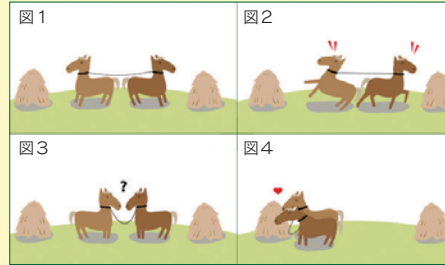

耕作放棄地の活用

J A 根上
しまホリプロジェクト
(青壮年部)

参加者からの
コメント

ひまわりの群生が、
まことに壮観です。

J A のご紹介

J A ってどんなところ? 何をしているの?

J A は、J A に参加する人(組合員)がお互いに連携し助け合って(相互扶助)、農業とくらしを良くし、より良い地域社会となることを目指して作られた組織です。

組合員の営農やくらしのニーズを満たすための活動・事業を行っています。

- (図1) 2頭のロバが食事をしようとしています。
- (図2) お互いがバラバラに行動しては目的を達成できません。
- (図3) みんなでどうやればうまくいくか考えます。
- (図4) 連携し助け合うことで目的を達成することができます。

J A の役割

J A では、J A を組織した組合員のみんなが J A の運営に参加し、みんなで J A の方針を決め、みんなで実践します。「組合員の、組合員による、組合員のための組織」、これが J A の特徴です。一人ひとりでは実現が難しいことをみんなの力で実現することで、地域農業が発展し、地域が元気になっていきます。