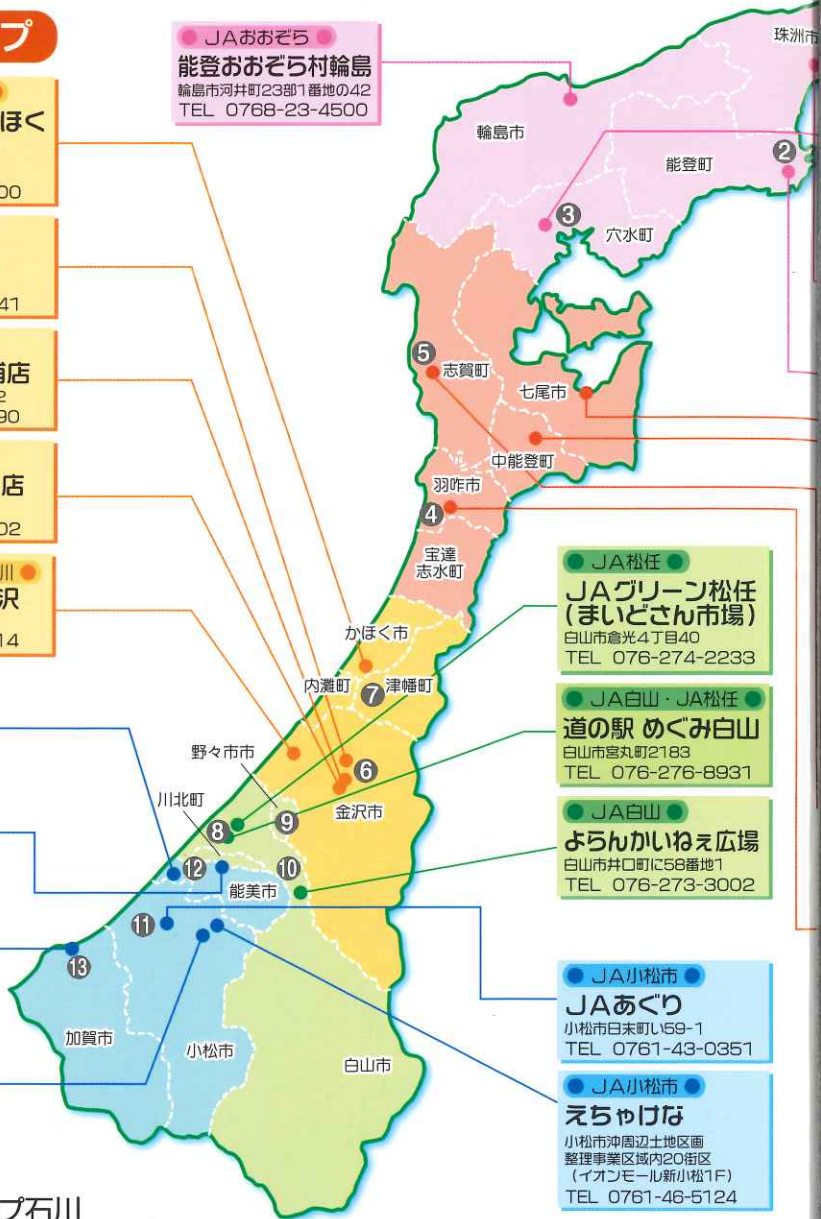

● JA小松市 ●

**道の駅ごまつ木場湯
(じのもんや)**
小松市蓮代寺町ク2-2
TEL 0761-25-1188

● JA小松市 ●

JAあぐり
小松市日末町159-1
TEL 0761-43-0351

● JA小松市 ●

えちやけな
小松市沖周辺土地区画
整理事業区域内20番地1
(イオンモール新小松1F)
TEL 0761-46-5124

産を食べよう!

で
自てよう!