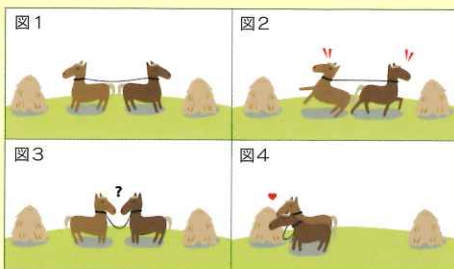

参加者からの
コメント

海を眺めながら植える
のは気持ちよかった。

耕作放棄地の活用

JA青壮年部
(石川絆再耕
プロジェクト)

JA・JA自己改革のご紹介

JAってどんなところ？何をしているの？

JAは、JAに参加する人(組合員)がお互いに連携し助け合って(相互扶助)、農業とくらしを良くし、より良い地域社会となることを目指して作られた組織です。

組合員の営農やくらしのニーズを満たすための活動・事業を行っています。

- (図1)2頭のロバが食事をしようとしています。
- (図2)お互いがバラバラに行動しては目的を達成できません。
- (図3)みんなでどうやればうまくいくか考えます。
- (図4)連携し助け合うことで目的を達成することができます。

JAの役割

JAでは、JAを組織した組合員のみんながJAの運営に参加し、みんなでJAの方針を決め、みんなで実践します。「組合員の、組合員による、組合員のための組織」、これがJAの特徴です。一人ひとりでは実現が難しいことをみんなの力で実現することで、地域農業が発展し、地域が元気になっていきます。